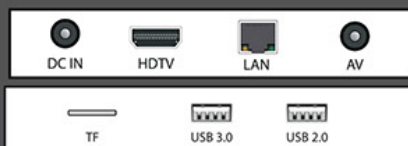

- Ingresso 5V
- Uscita video HD: 1 x HDMI
- AV
- Porta Ethernet (Lan 10/100Mbps)
- 1 x TF CARD 1-32GB (lettore card TF)
- 2 porte USB: 2.0 | 3.0

ACCESSORI INCLUSI

Alimentatore esterno incluso:
Input 100-240V~50/60Hz Output 5V $\approx$ 2A
Telecomando vocale
Cavo HDMI
Batterie